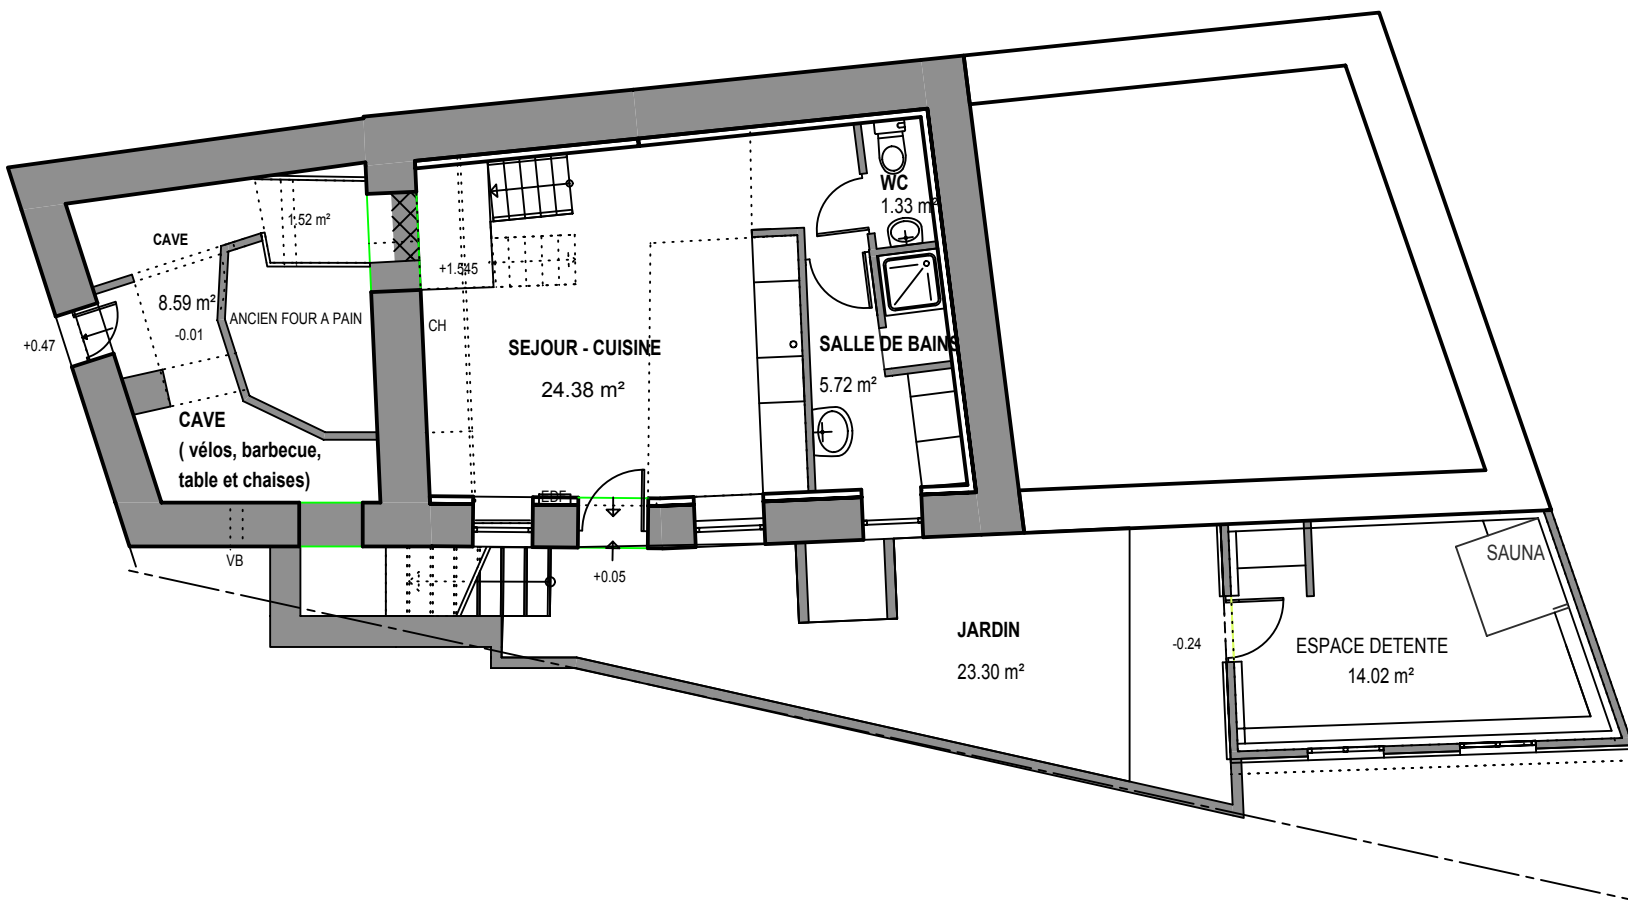

GITE LE PLESSIS n° 1526

2 rue de l'église 71190 Broye

Surface 93 m²

Ech 1/50

PLAN DU REZ DE CHAUSSEE

PLAN DE L'ETAGE

PLAN DU COMBLE