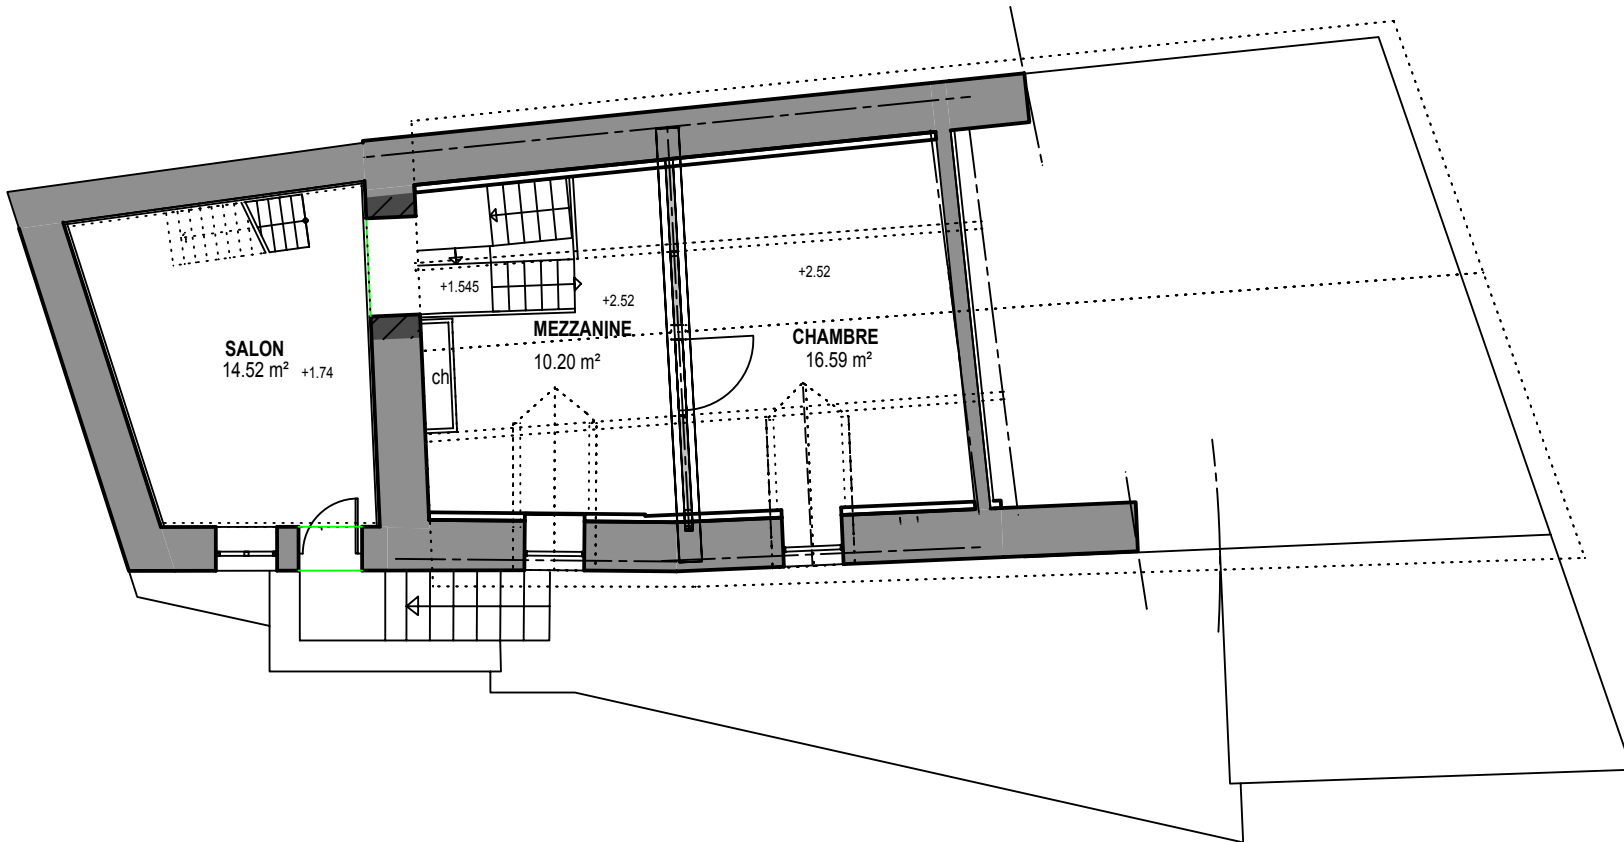

GITE LE PLESSIS n° 1526

2 rue de l'église 71190 Broye

Surface 93 m²

Ech 1/50

PLAN DU REZ DE CHAUSSEE

PLAN DE L'ETAGE

PLAN DU COMBLE